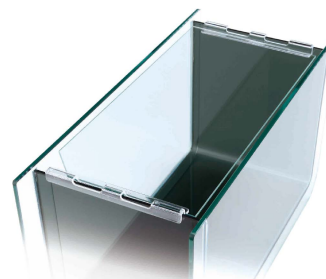

製品特徴

※画像はARK400を使用しています。

側面から底にかけては一枚の曲げガラスで成り立つ新デザイン。
浮かせた事で従来にない浮遊感のある水槽レイアウトを実現します。

曲げガラスはスモークガラスを採用。
大人のアクアリウム空間を演出。

連続するガラスのカーブエッジ。

全面を覆う専用ガラスフタ。水の蒸発と魚の飛び出しを防止。

水槽を保護する専用木目ボード。シルバーを織り交ぜ、よりシックな色合い。

水槽の前後のズレを防止するストッパー構造。