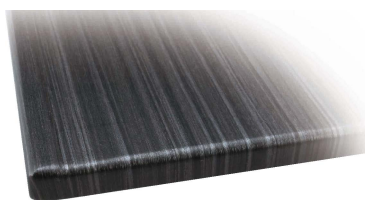

製品特徴

※画像はARK400を使用しています。

側面から底にかけては一枚の曲げガラスで成り立つ新デザイン。
浮かせた事で従来にない浮遊感のある水槽レイアウトを実現します。

曲げガラスはスモークガラスを採用。
大人のアクアリウム空間を演出。

連続するガラスのカーブエッジ。

全面を覆う専用ガラスフタ。水の蒸発と魚の飛び出しを防止。

水槽を保護する専用木目ボード。シルバーを織り交ぜ、よりシックな色合い。

水槽の前後のズレを防止するストッパー構造。