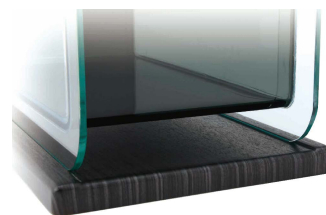

製品特徴

※画像はARK400を使用しています。

側面から底にかけては一枚の曲げガラスで成り立つ新デザイン。
浮かせた事で従来にない浮遊感のある水槽レイアウトを実現します。

曲げガラスはスモークガラスを採用。
大人のアクアリウム空間を演出。

連続するガラスのカーブエッジ。

全面を覆う専用ガラスフタ。水の蒸発と魚の飛び出しを防止。

水槽を保護する専用木目ボード。シルバーを織り交ぜ、よりシックな色合い。

水槽の前後のズレを防止するストッパー構造。