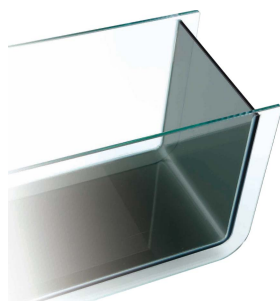

製品特徴

※画像はARK400を使用しています。

側面から底にかけては一枚の曲げガラスで成り立つ新デザイン。
浮かせた事で従来にない浮遊感のある水槽レイアウトを実現します。

曲げガラスはスモークガラスを採用。
大人のアクアリウム空間を演出。

連続するガラスのカーブエッジ。

全面を覆う専用ガラスフタ。水の蒸発と魚の飛び出しを防止。

水槽を保護する専用木目ボード。シルバーを織り交ぜ、よりシックな色合い。

水槽の前後のズレを防止するストッパー構造。