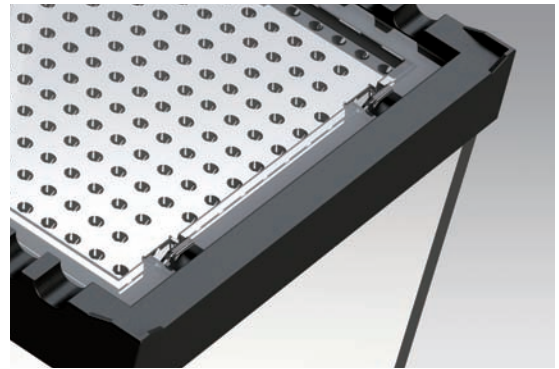

- 大きな開口部と脱着式クリアカバー
- 安心の4mm厚ガラス&ブラックシリコン

- 安心のダブルロック機構
- 小さな生き餌も逃げにくい
Ø1.5mmの通気孔

■コード通し穴

クリアカバーの背後2箇所に通し穴を設定(切取り式)
エアホースや水中ポンプなどの電源コードを通すことが可能

■スタッキング構造

簡単にはずれないスタッキング構造。エアホースや電源コードを通したまま、積み重ねも可能(2段まで)また凹凸のフレームデザインにより通気性も確保。

■スッキリデザイン

ケース下部をフレームレスにすることでスッキリデザインを実現。(ウレタンマット付属)ケース中のレイアウトを引き立てます。