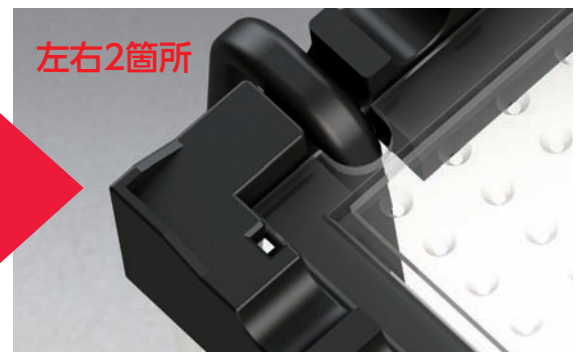

- 大きな開口部と脱着式クリアカバー
- 安心の4mm厚ガラス&ブラックシリコン

- 安心のダブルロック機構
- 小さな生き餌も逃げにくい
Ø1.5mmの通気孔

■コード通し穴

クリアカバーの背後2箇所に通し穴を設定(切取り式)
エアホースや水中ポンプなどの電源コードを通すことが可能

■スタッキング構造

簡単にはずれないスタッキング構造。エアホースや電源コードを通したまま、積み重ねも可能(2段まで)また凹凸のフレームデザインにより通気性も確保。

■スッキリデザイン

ケース下部をフレームレスにすることでスッキリデザインを実現。(ウレタンマット付属)ケース中のレイアウトを引き立てます。