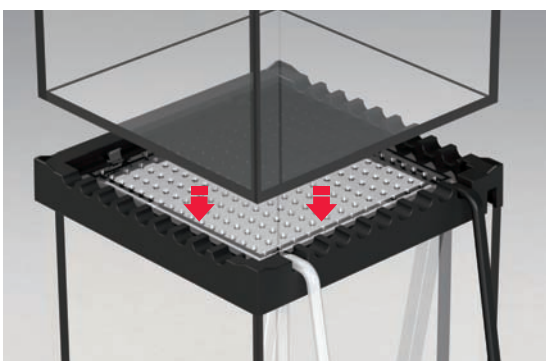

- 大きな開口部と脱着式クリアカバー
- 安心の4mm厚ガラス&ブラックシリコン

- 安心のダブルロック機構
- 小さな生き餌も逃げにくい
Ø1.5mmの通気孔

■コード通し穴

クリアカバーの背後2箇所に通し穴を設定(切取り式)
エアホースや水中ポンプなどの電源コードを通すことが可能

■スタッキング構造

簡単にはずれないスタッキング構造。エアホースや電源コードを通したまま、積み重ねも可能(2段まで)また凹凸のフレームデザインにより通気性も確保。

■スッキリデザイン

ケース下部をフレームレスにすることでスッキリデザインを実現。(ウレタンマット付属)ケース中のレイアウトを引き立てます。