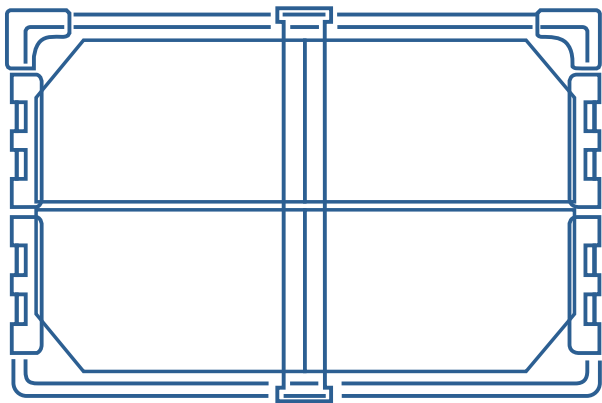

水槽フタ詳細

ガラスフタ

レグラスR-900L・F-900L・F-900L-Low用

寸法:幅418×奥行207ガラス厚3mm

《設置位置》

ガラスフタ
レグラス
R-900L・
F-900L・
F-900L-Low用

■ガラスフタ4枚1セット付
(4枚で全面をカバーできます。)